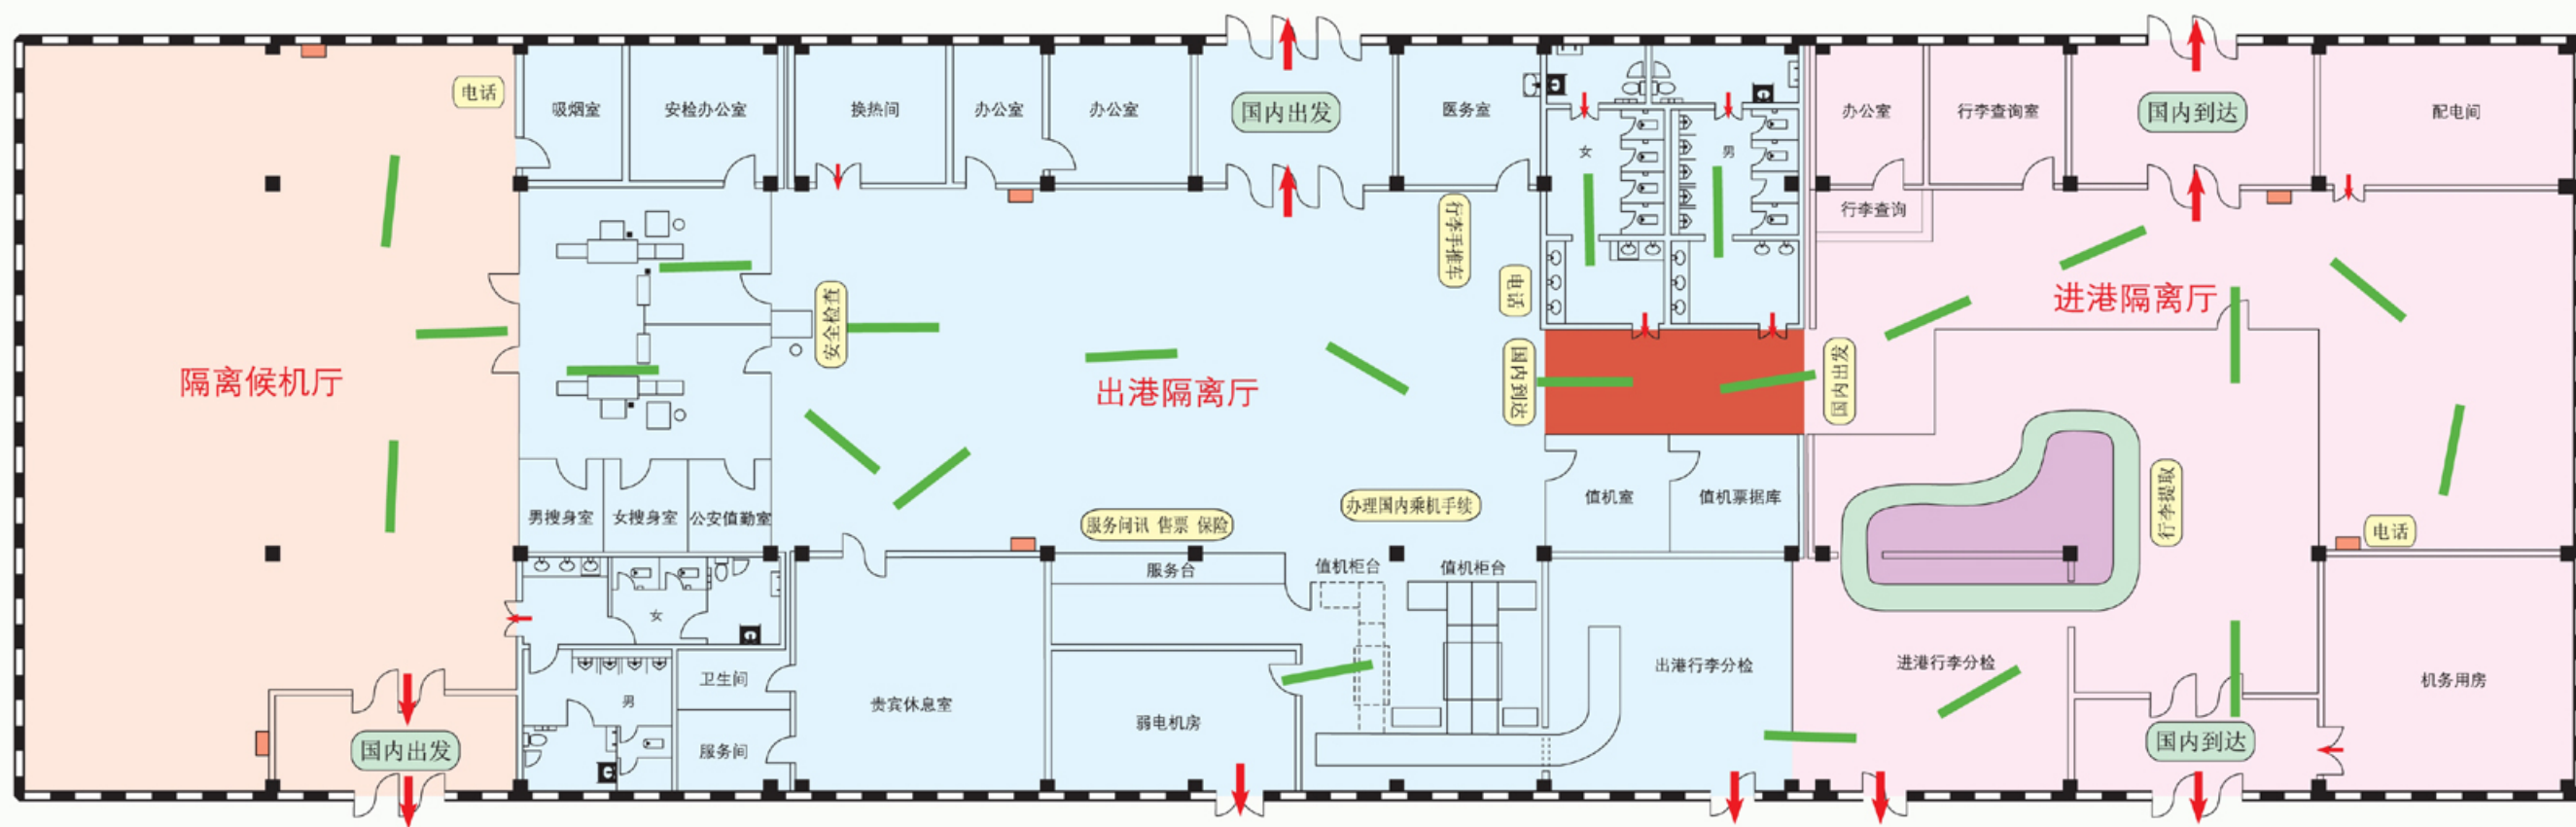

漠河机场航站楼应急疏散平面示意图

图例	
	疏散方向
	疏散通道口
	消火栓
	疏散通道

漠河机场航站楼 应急疏散平面示意图			比例 1:93
			图号 8
制图	张辉	2008年3月	黑龙江省机场 管理集团有限公司 漠河机场分公司
审核	刘灵禄 谭承明	2008年3月	