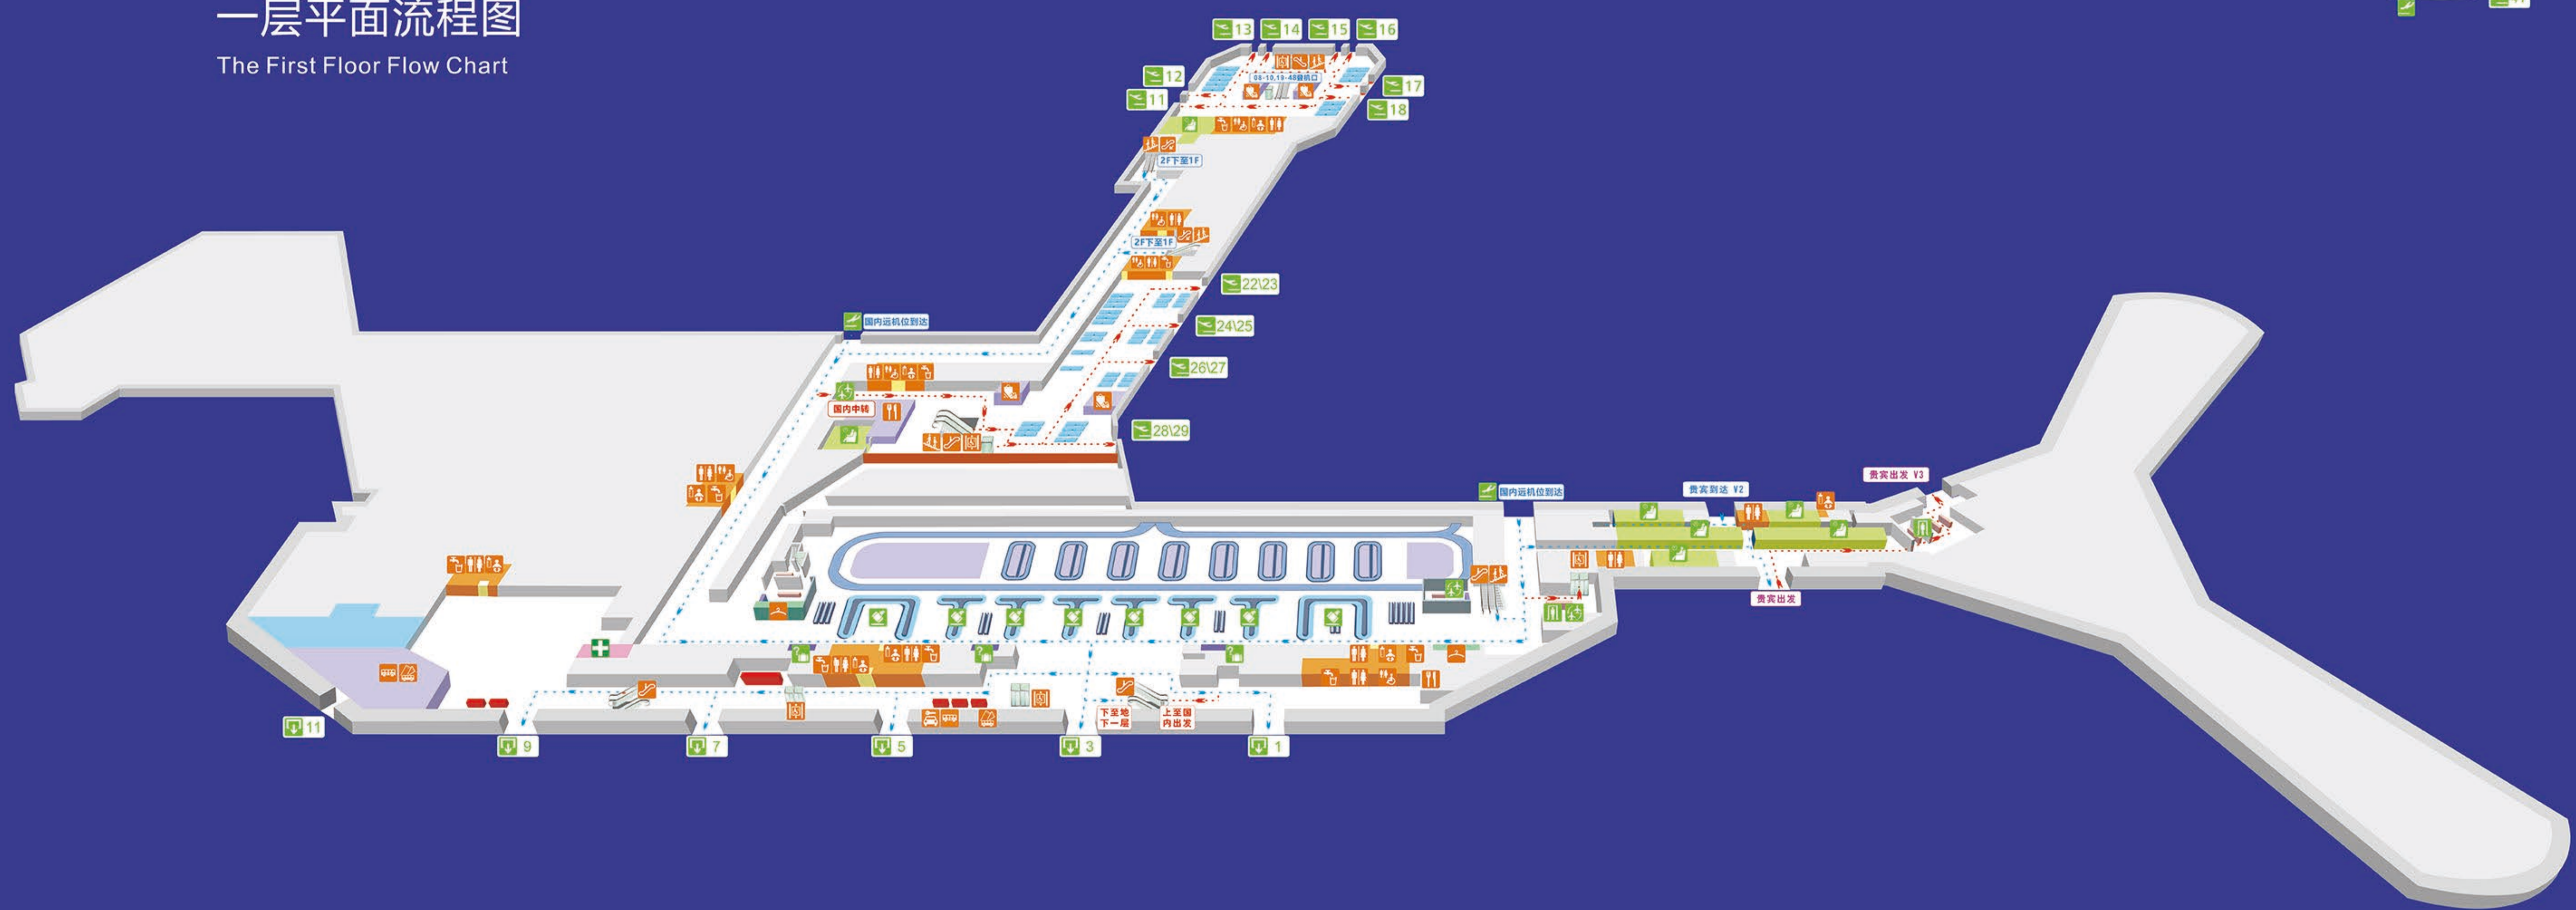

哈尔滨机场航站楼平面流程图

Plane Flow Chart of Harbin Airport Terminal

二层平面流程图

The Second Floor Flow Chart

夹层平面流程图

The Interlayer Floor Flow Chart

一层平面流程图

The First Floor Flow Chart

图例说明

Legend description

国内乘机流程
Domestic Passenger Procedure

办理乘机手续
Check-in

安全检查
Security

登机口
Gate

国内出发流线
Domestic Departures Flow Line

国内到达流线
Domestic Arrivals Flow Line

您所在的位置
You are Here

国内出发
Domestic Departures

国内到达
Domestic Arrival

办理值机手续
Check-in

行李托运
Baggage Check-in

安全检查
Security Check

头等舱休息室
Airlines Lounge

出口
Exit