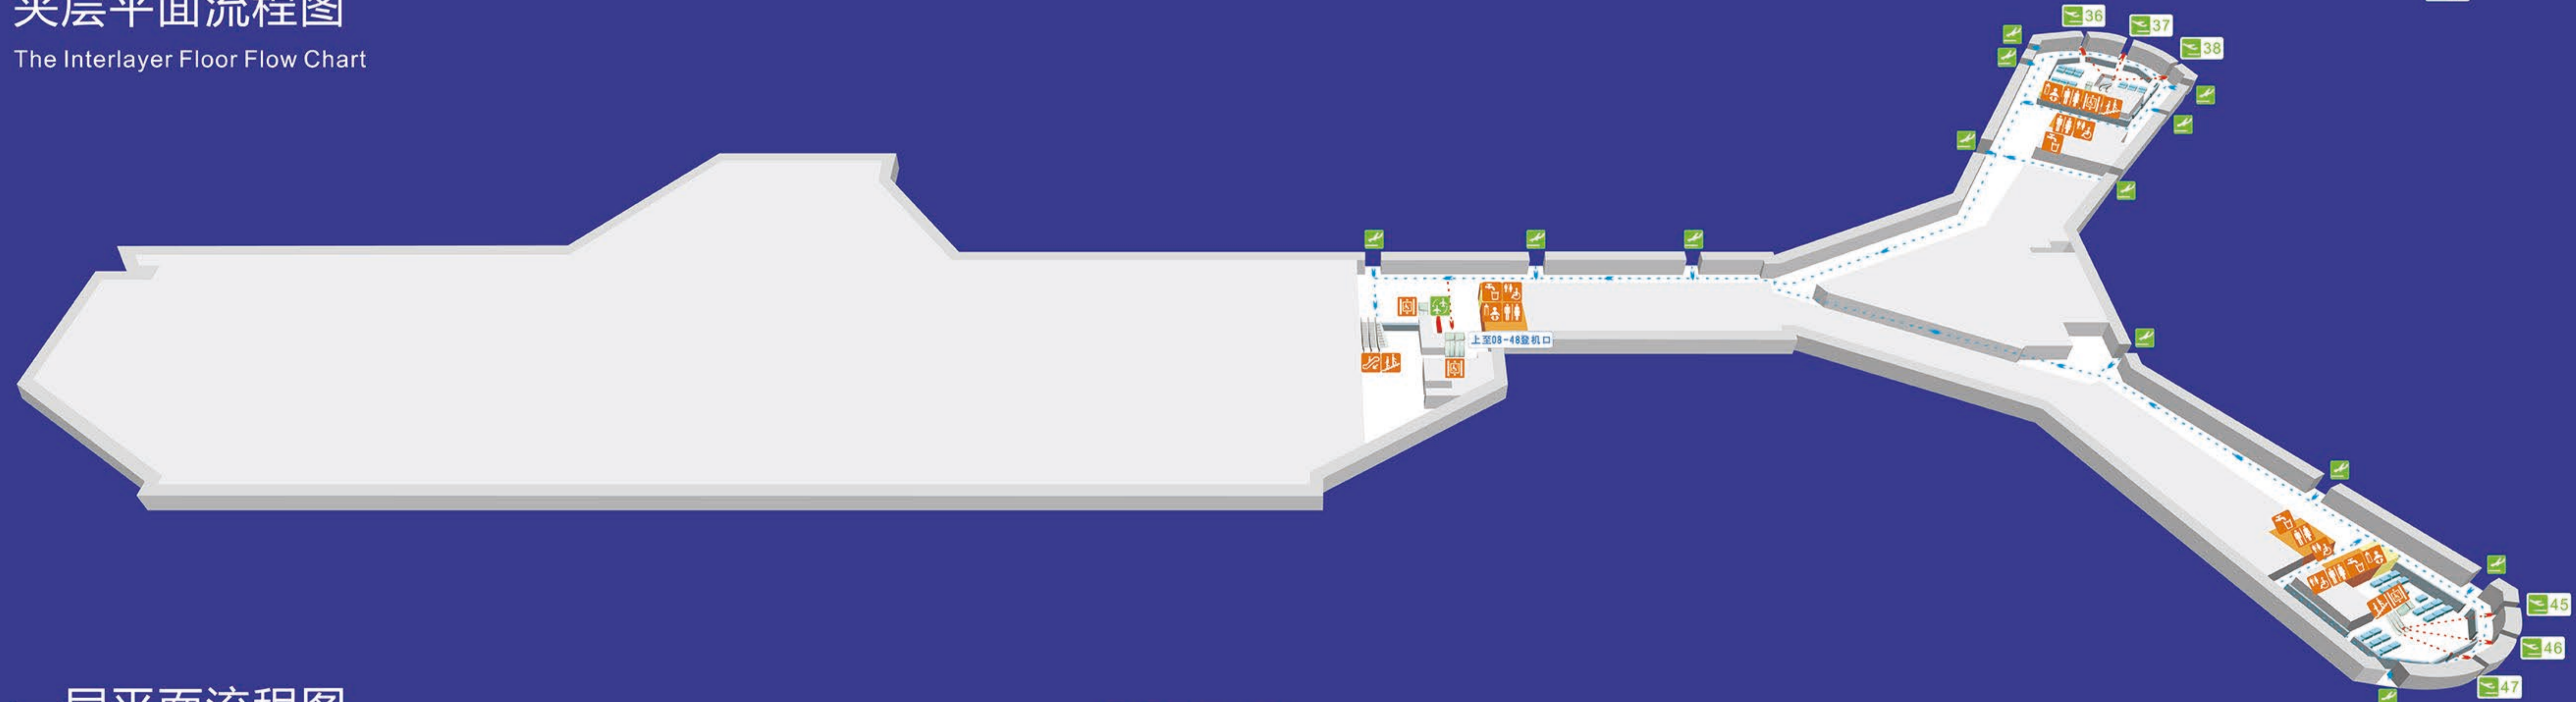

哈尔滨机场航站楼平面流程图

Plane Flow Chart of Harbin Airport Terminal

二层平面流程图

The Second Floor Flow Chart

夹层平面流程图

The Interlayer Floor Flow Chart

一层平面流程图

The First Floor Flow Chart

图例说明

Legend description

国内乘机流程
Domestic Passenger Procedure

办理乘机手续
Check-in

安全检查
Security

登机口
Gate

国内出发流线
Domestic Departures Flow Line

国内到达流线
Domestic Arrivals Flow Line

您所在的位置
You are Here

国内出发
Domestic Departures

国内到达
Domestic Arrival

办理值机手续
Check-in

行李托运
Baggage Check-in

安全检查
Security Check

头等舱休息室
Airlines Lounge

出口
Exit