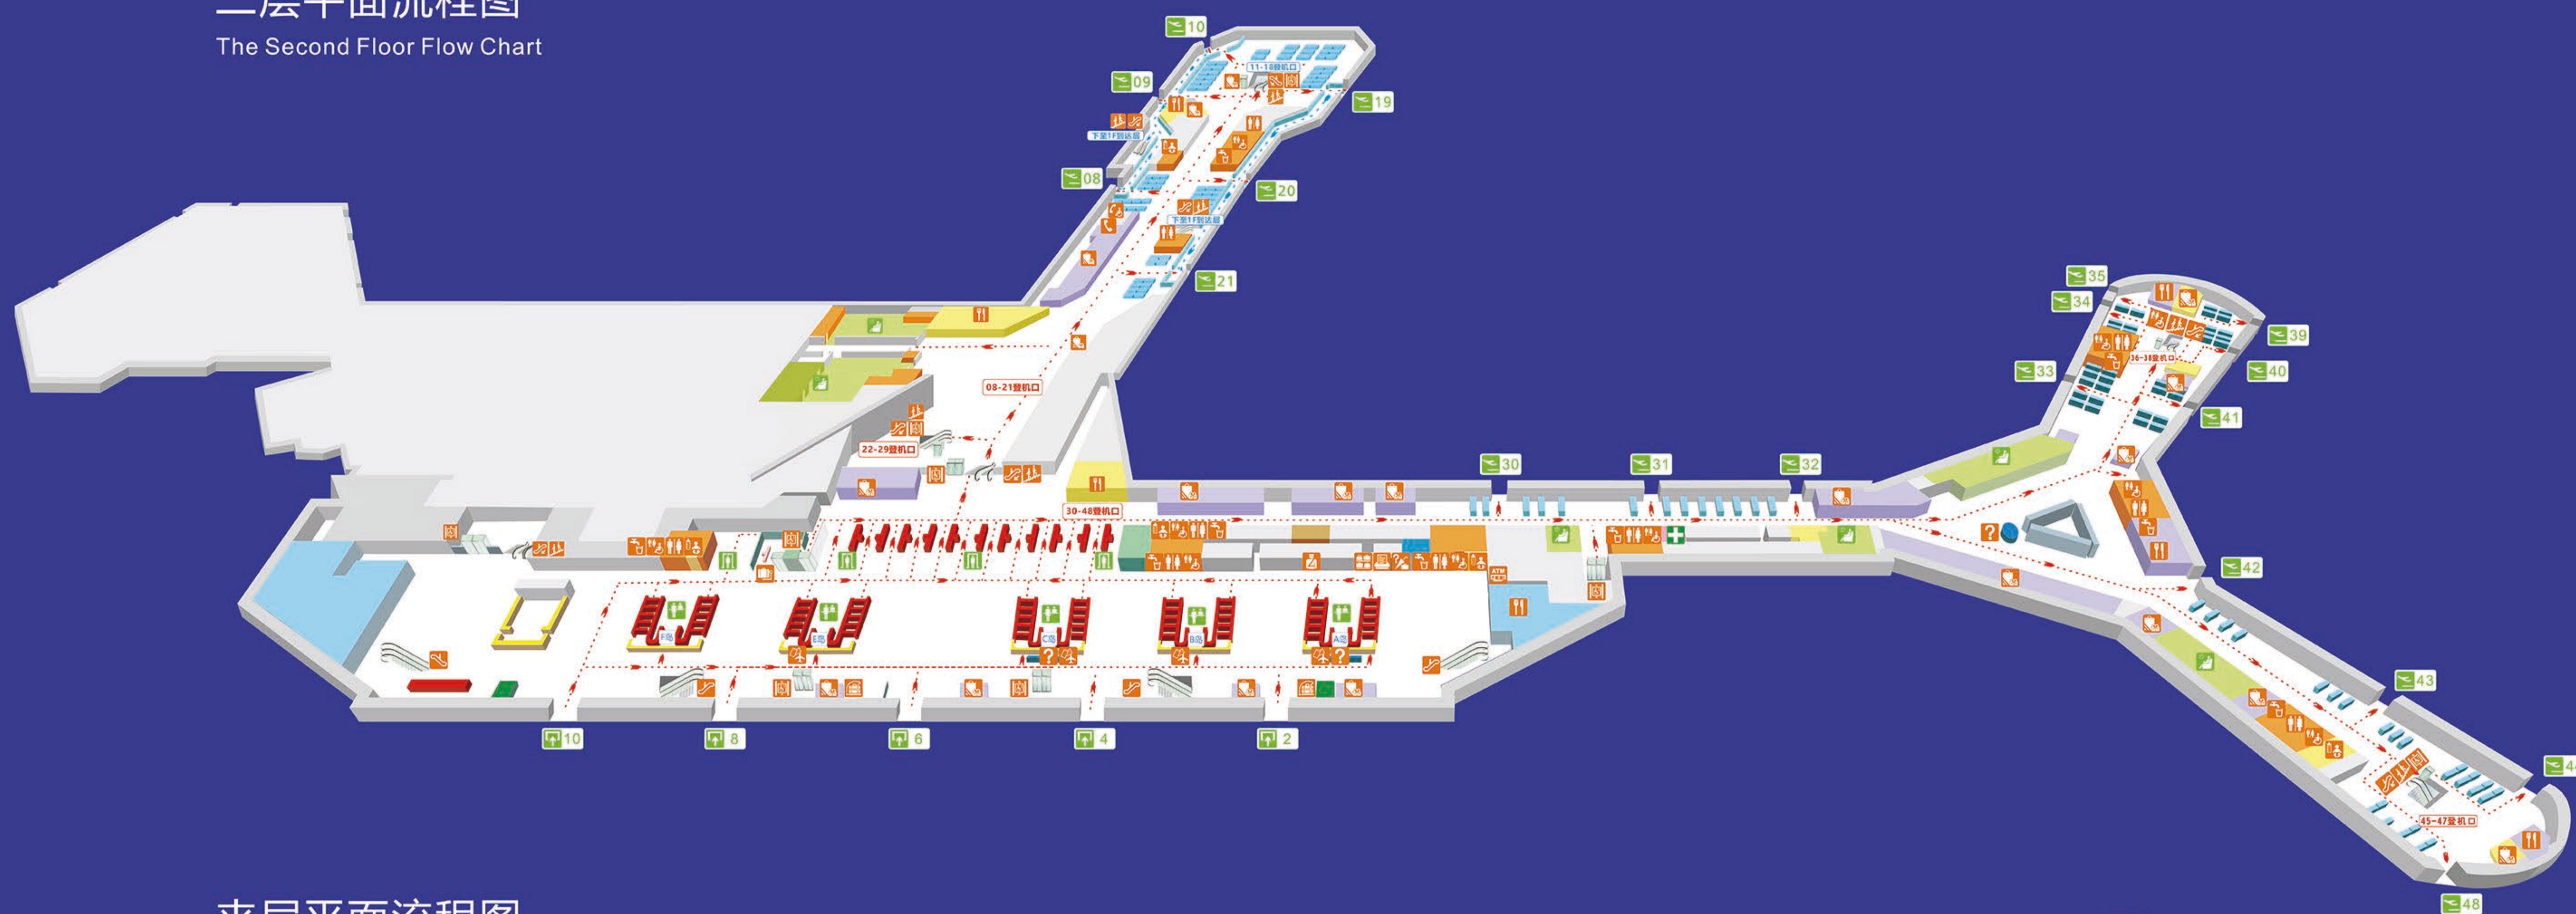

哈尔滨机场航站楼平面流程图

Plane Flow Chart of Harbin Airport Terminal

二层平面流程图

The Second Floor Flow Chart

夹层平面流程图

The Interlayer Floor Flow Chart

一层平面流程图

The First Floor Flow Chart

图例说明

Legend description

国内乘机流程
Domestic Passenger Procedure

办理乘机手续
Check-in

安全检查
Security

登机口
Gate

国内出发流线
Domestic Departures Flow Line

国内到达流线
Domestic Arrivals Flow Line

您所在的位置
You are Here

国内出发
Domestic Departures

国内到达
Domestic Arrival

办理值机手续
Check-in

行李托运
Baggage Check-in

安全检查
Security Check

头等舱休息室
Airlines Lounge

出口
Exit